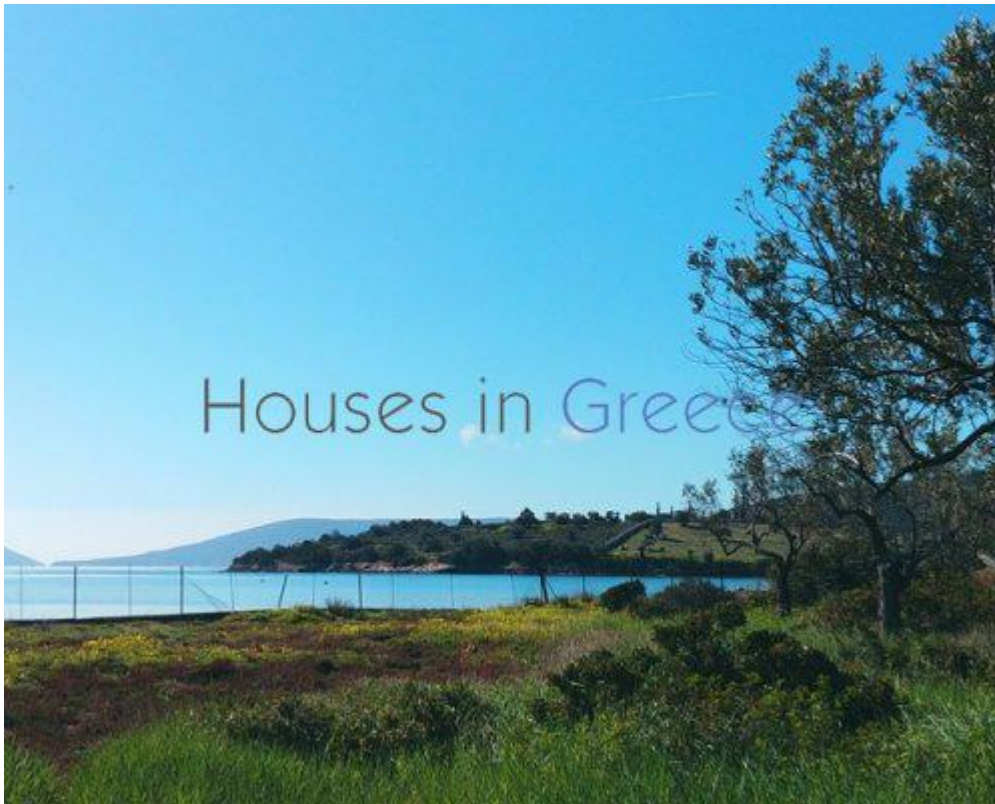

Ermioni, Grundstück direkt am Meer zu verkaufen

ERMIONI

Beschreibung

In Ermioni, Grundstück von 4.000 m2 direkt am Meer zu verkaufen. Es können 220 m2 gebaut werden.

Immobilien-Details

Typ	Ref. Nr.	Wohnfläche	Gesamtfläche	Preis
Grundstück	L-40	0 sq. m	4000 sq. m	630,000 EUR