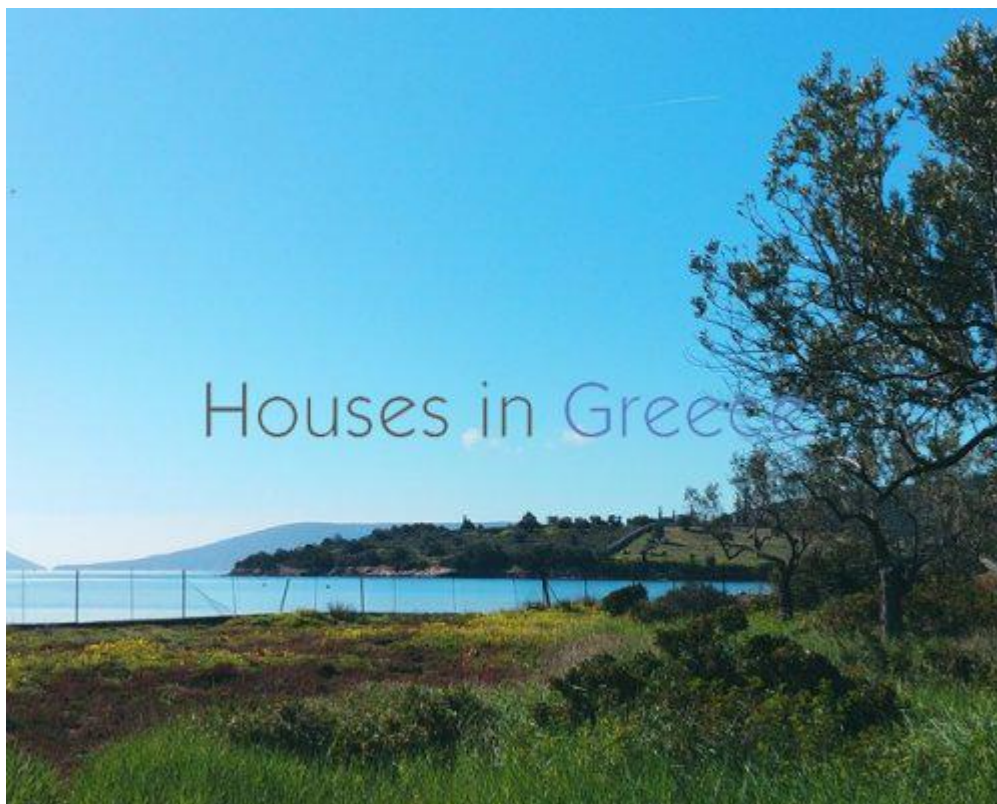

Ermioni, terrain en bordure de mer à vendre

ERMIONI

Description

A Ermioni, terrain de 4.000 m2 en bordure de mer à vendre. On peut y construire 220 m2.

Description de la propriété

Type	Ref. Id	Living Area	Total Area	Price
Terrain	L-40	0 sq. m	4000 sq. m	630,000 EUR