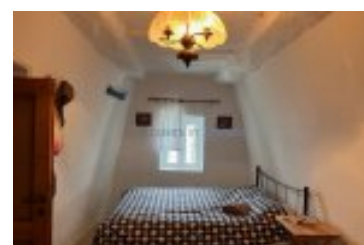

Kea: bergerie avec vue mer spectaculaire

KEA

Description

Charmante bergerie traditionnelle en très bon état avec vue mer spectaculaire ! A 7 minutes en voiture de la baie d'Otzia.

Description de la propriété

Type	Ref. Id	Living Area	Total Area	Price
Maisons	H-1071	90 sq. m	6800 sq. m	310,000 EUR

Chambres	Salles De Bains	Year Built	Distance From Sea
2	1	1960	—

Caractéristiques de l'établissement

jardin privatif, Cheminée, Terrasse, Parking,